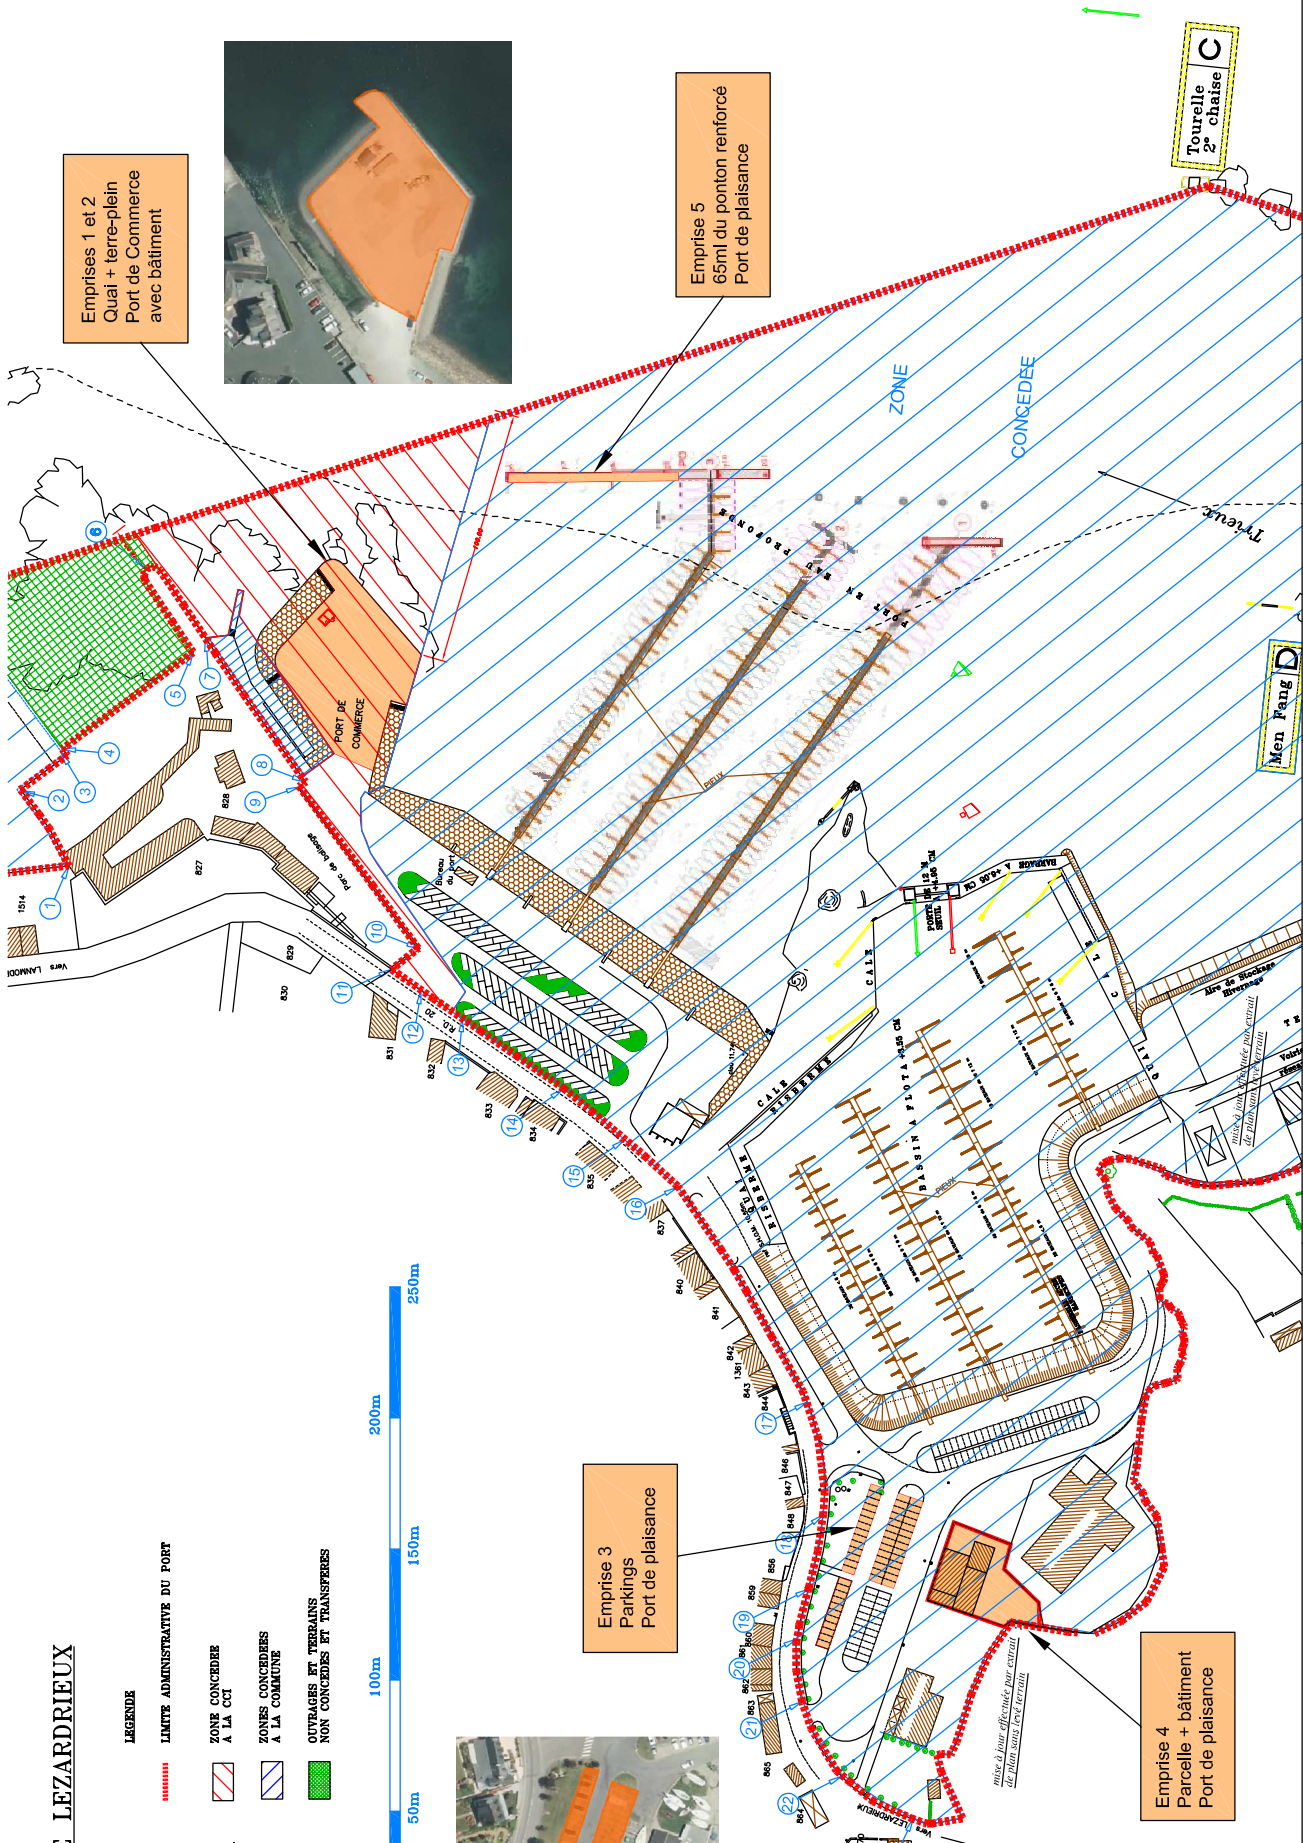

PORT DE LEZARDRIEUX

- LEGENDE**
-  LIMITE ADMINISTRATIVE DU PORT
 -  ZONE CONCEDEE A LA CCI
 -  ZONES CONCEDEES A LA COMMUNE
 -  OUVRAGES ET TERRAINS NON CONCEDES ET TRANSFERES

Emprise 3
Parkings
Port de plaisance

Emprise 4
Parcelle + bâtiment
Port de plaisance

Emprises 1 et 2
Quai + terre-plein
Port de Commerce
avec bâtiment

Emprise 5
65ml du ponton renforcé
Port de plaisance

AOT Ailes Marines
Base de construction et mise en service du parc éolien
de la baie de Saint-Brieuc

10/10/2019

PORT DE LEZARDRIEUX
Plan de situation

Direction des Infrastructures
Service Gestion des ports et des barrages